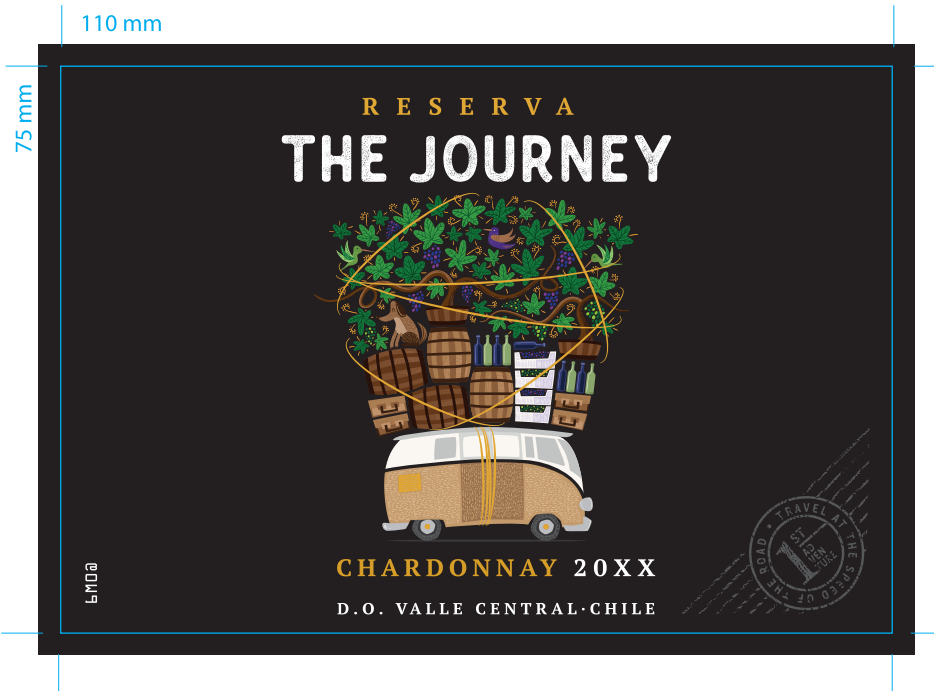

FENG SHUI

COLOCAR VARIABLE
 SEGÚN OC

Aplicación Folia Oro
 30%

Aplicación Relieve
 30%

Aplicación Barniz UV Brillante
 30%

Medidas (ancho x alto) 110 x 75 mm.
Papel Estate #3-PET_WH-PST30 (Arclad) / RESPALDO PET
Barniz UV Mate
Impresión y Pegado Digital / AA
Sentido de salida AISA 3 (Molina) / AISA 4 (Isla de Maipo)
Diámetro rollo 350mm +/- 10mm (aplicando redondeo de cantidades)
Paso etiquetas/contras entre 3 y 4,5 mm
NUNCA inferior a 3mm