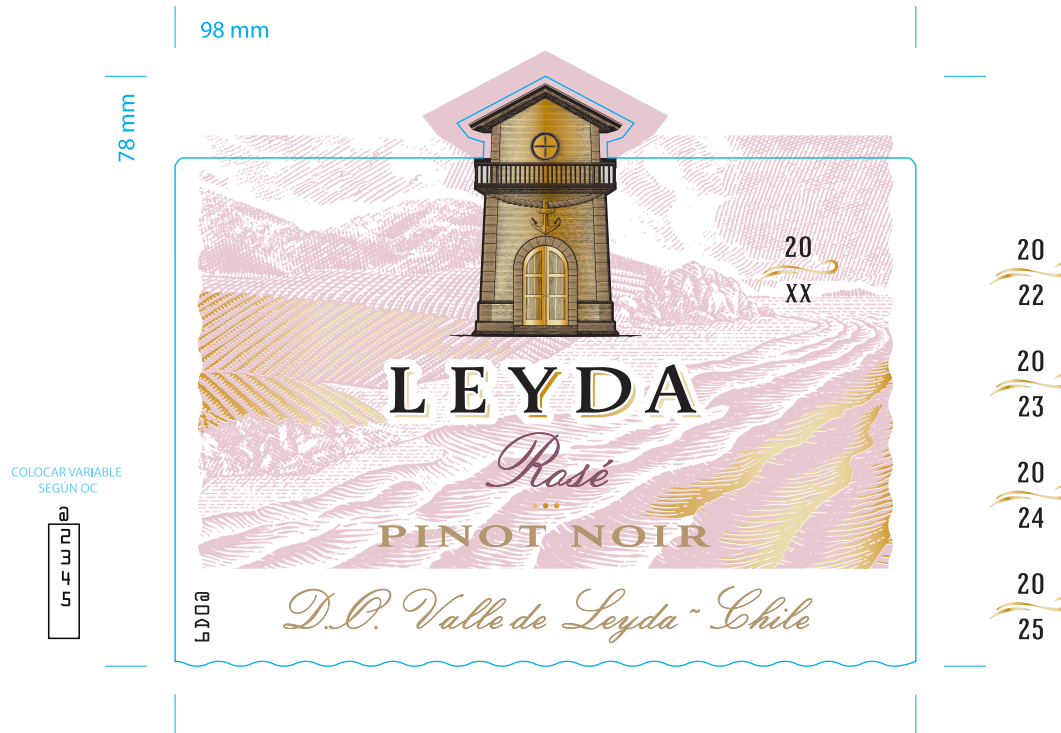

Zona / País Genérica
Importador Español / Inglés

Código 6D0
Descripción ETI-AA-LEYDA_RO-IM3-RO-750-GENERIC0
Línea Leyda Rosé
Formato 750

Última modificación 09/10/25
archivo

Fecha aprobación 21/10/21

Archivo preparado por: Katherina Pradenas / kpraden@vspt.cl

Aplicación Folia Oro Esc.: 50%

Aplicación Sobreimpresión en Folia Oro Esc.: 50%

Aplicación Barniz Serigráfico con volumen Esc.: 50%

Medidas (ancho x alto) 98 x 78 mm.
Papel Fasson Cuvee Estate #8 / S0300 / PET 30 (Avery Dennison)
Barniz UV Mate
Impresión y Pegado Digital / AA
Sentido de salida AISA 3 (Molina) / AISA 4 (Isla de Maipo)
Diámetro rollo 350mm +/- 10mm (aplicando redondeo de cantidades)
Paso etiquetas/contras entre 3 y 4,5 mm
NUNCA inferior a 3mm

Colores

- P Black
- P 222 U
- P 9303 U
- Metallic Ink P 871 U (referencia)

Recursos

- Folia Oro Gio 428 Kurz
- Sobreimpresión negro sobre folia oro
- Barniz Serigráfico con volumen