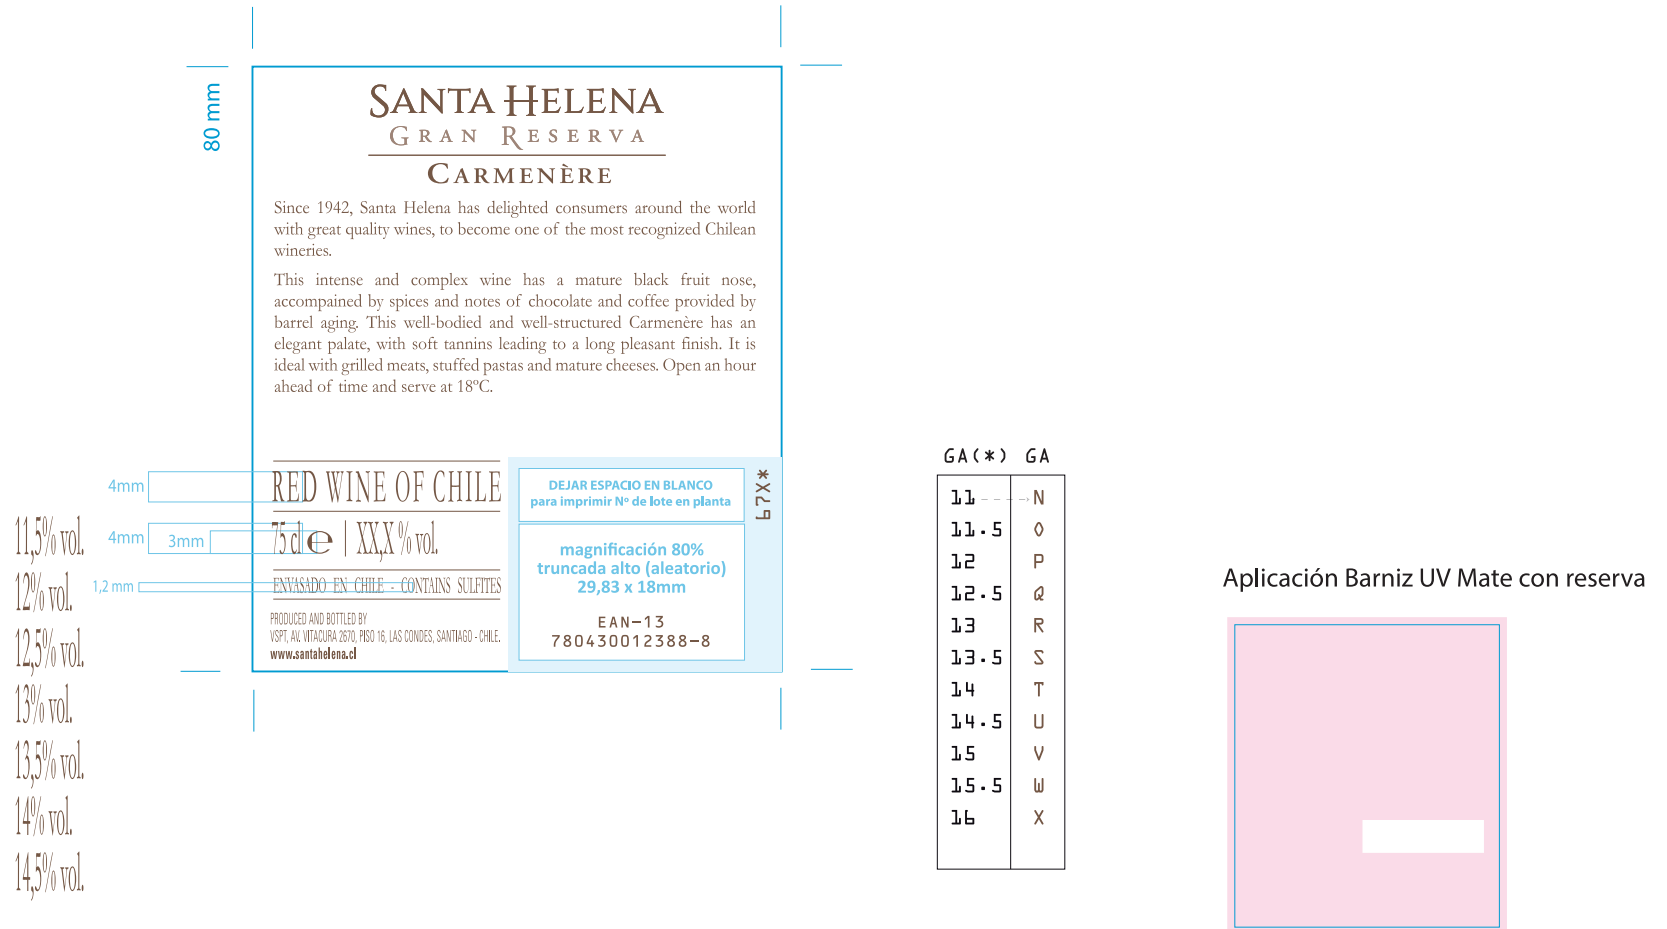

Zona / País China
 Importador

Código 67X
 Descripción CET-AA-SH_GR_RESE-CA-750-GENERIC-IN-V1
 Línea Gran Reserva
 Formato 750

Fecha 28/05/21

Medidas (ancho x alto) 70 x 80 mm.
 Papel Casablanca 8 Liner Glasine
 Barniz UV Mate
 Impresión y Pegado Digital / AA
 Sentido de salida AISA 3 (Molina) / AISA 4 (Isla de Maipo)
 Diámetro rollo 350mm +/- 10mm (aplicando redondeo de cantidades)
 Paso etiquetas/contras entre 3 y 4,5 mm
NUNCA inferior a 3mm

Colores 
 Pantone 4625U