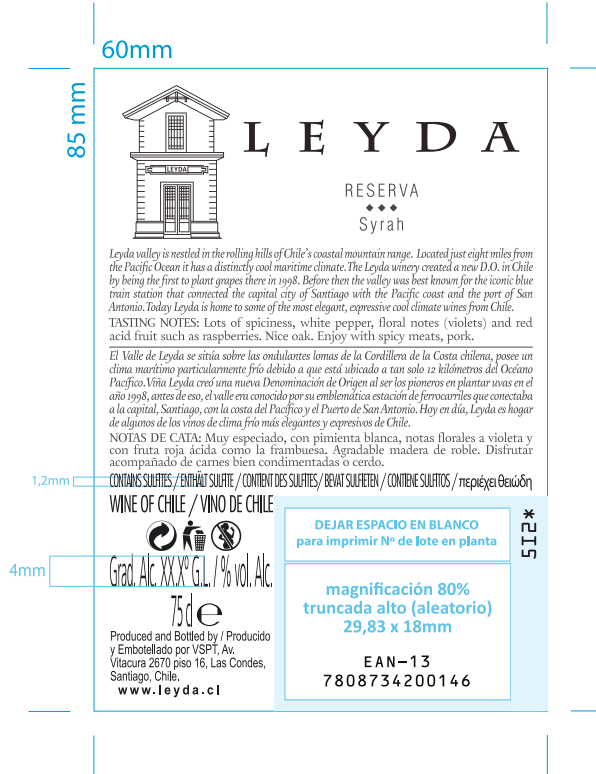

Zona / País Zonificación Asia  
 Importador

Código 512  
 Descripción CET-AA-LEYDA\_RE-IM2-SY-750-IN-ES-V2  
 Línea Reserva  
 Formato 750

Fecha 22/02/21

Grad. Alc. 12° G.L. / % vol. Alc.  
 Grad. Alc. 12.5° G.L. / % vol. Alc.  
 Grad. Alc. 13° G.L. / % vol. Alc.  
 Grad. Alc. 13.5° G.L. / % vol. Alc.  
 Grad. Alc. 14° G.L. / % vol. Alc.  
 Grad. Alc. 14.5° G.L. / % vol. Alc.  
 Grad. Alc. 15° G.L. / % vol. Alc.

COLOCAR VARIABLE  
 SEGÚN OC

GA	(*)
11	N
11.5	O
12	P
12.5	Q
13	R
13.5	S
14	T
14.5	U
15	V
15.5	W
16	X

Medidas (ancho x alto) 60 x 85 mm.

Papel Fasson Cuvee Lineal Blanco 90 gr/m<sup>2</sup>

Barniz Acuoso Mate

Impresión y Pegado Indigo / AA / A4

Sentido de salida AISA 3 (Molina) / AISA 4 (Isla de Maipo)

Diámetro rollo 350mm +/- 10mm (aplicando redondeo de cantidades)

Paso etiquetas/contras entre 3 y 4,5 mm

**NUNCA inferior a 3mm**

Colores

Negro