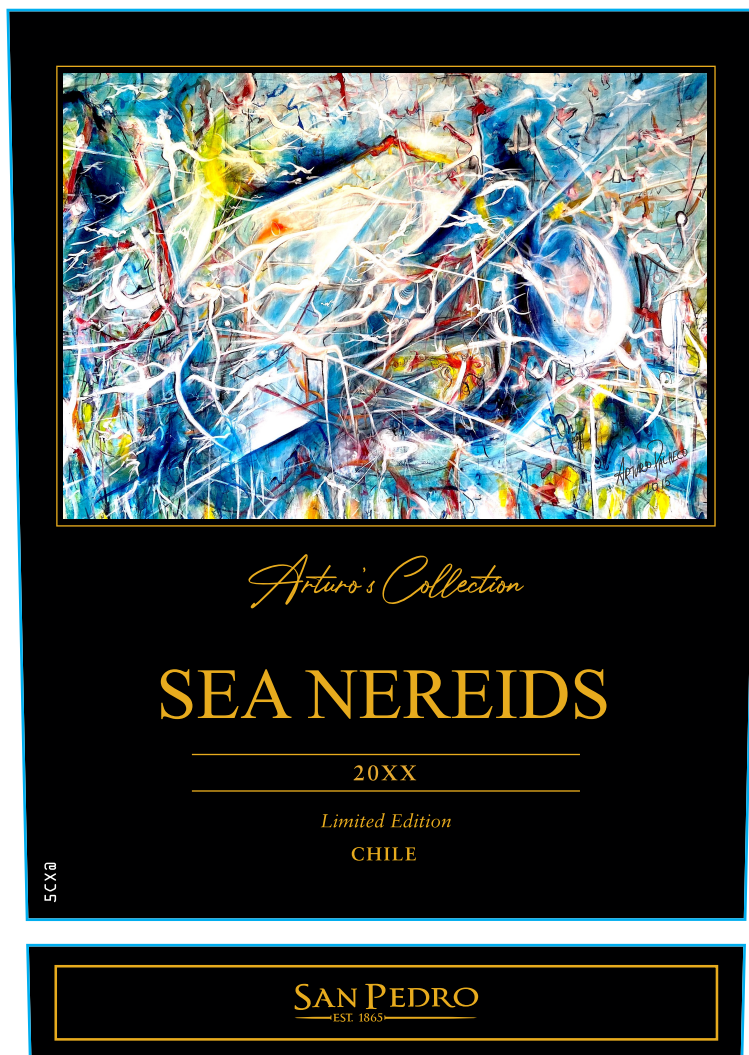

100 mm
 140 mm

2018
 2019
 2020

COLOCAR VARIABLE
 SEGUN OC

Aplicación Relieve al 50%

Aplicación Folia Oro al 50%

Medidas (ancho x alto) 100 x 140 mm
 Papel Estate 3 UPM Raflatac
 Barniz UV Mate
 Impresión y Pegado Digital/ Autoadhesivo
 Sentido de salida AISA 3 (Molina) / AISA 4 (Isla de Maipo)
 Diámetro rollo 350mm +/- 10mm (aplicando redondeo de cantidades)
 Paso etiquetas/contras entre 3 y 4,5 mm
NUNCA inferior a 3mm

Colores 
 CMYK

Recursos 
 Relieve
 Folia Oro
 Luxor 425