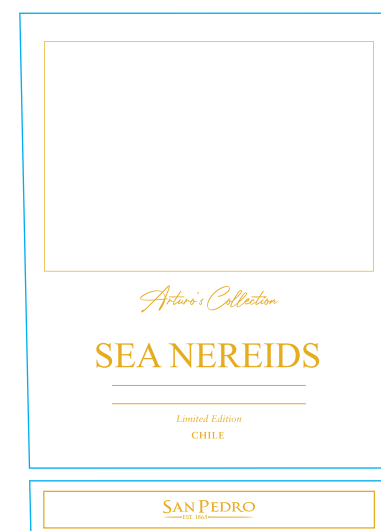

100 mm
 140 mm

2018
 2019
 2020

COLOCAR VARIABLE
 SEGUN OC

Aplicación Relieve al 50%

Aplicación Folia Oro al 50%

Medidas (ancho x alto) 100 x 140 mm
 Papel Estate 3 UPM Raflatac
 Barniz UV Mate
 Impresión y Pegado Digital/ Autoadhesivo
 Sentido de salida AISA 3 (Molina) / AISA 4 (Isla de Maipo)
 Diámetro rollo 350mm +/- 10mm (aplicando redondeo de cantidades)
 Paso etiquetas/contras entre 3 y 4,5 mm
NUNCA inferior a 3mm

Colores 
 CMYK

Recursos 
 Relieve
 Folia Oro
 Luxor 425