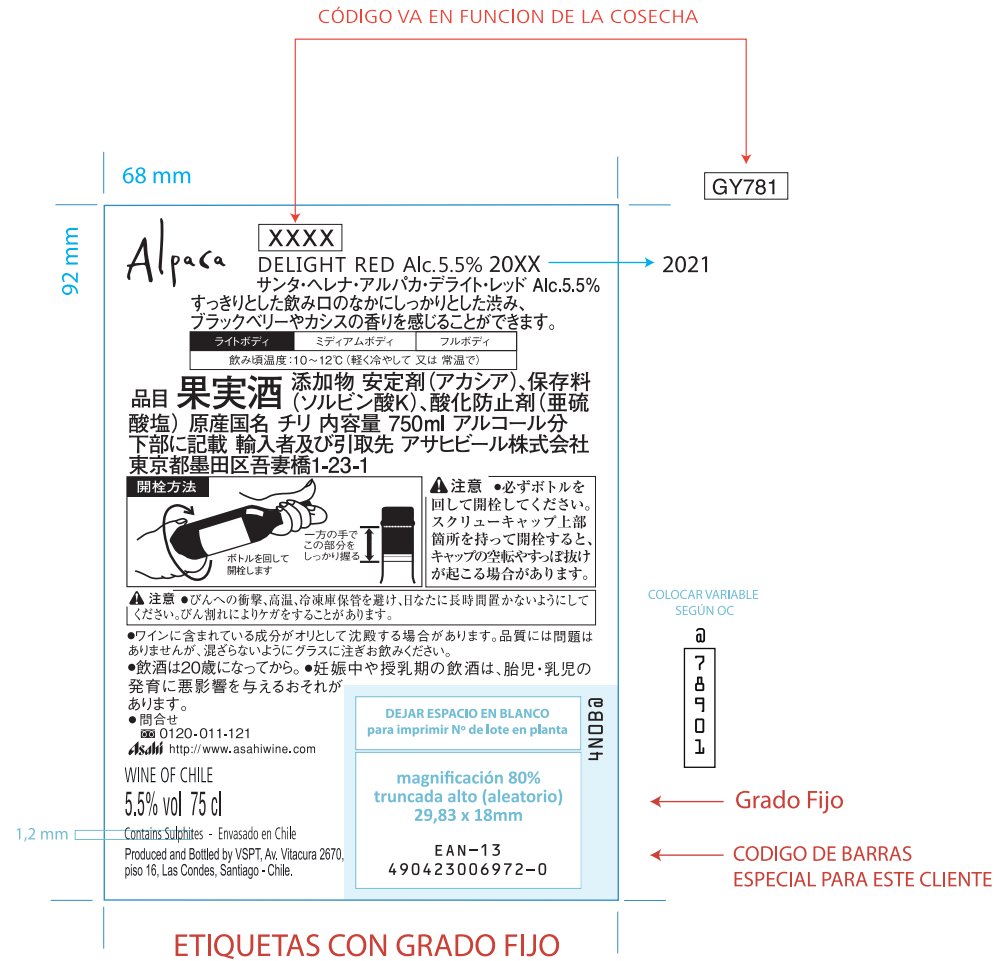

Vinticola del Maipo S.A.

Zona / País Japón
Importador Asahi

Código 4N0
Descripción CET-AA-ALPACA_DEL-BL-RE-750-JAP-ASAHI
Línea Alpaca Low
Formato 750

Fecha 23/12/21

Archivo preparado por: Karen Restelli / karastelli@vspt.cl

Medidas (ancho x alto) 68 x 92 mm.

Papel Cuvee Sablé / Liner Pet

Barniz UV Mate

Impresión y Pegado Flexografía / Autoadhesivo

Sentido de salida AISA 3 (Molina) / AISA 4 (Isla de Maipo)

Diámetro rollo 350mm +/- 10mm (aplicando redondeo de cantidades)

Paso etiquetas/contras entre 3 y 4,5 mm

NUNCA inferior a 3mm

Colores

Negro

Recursos