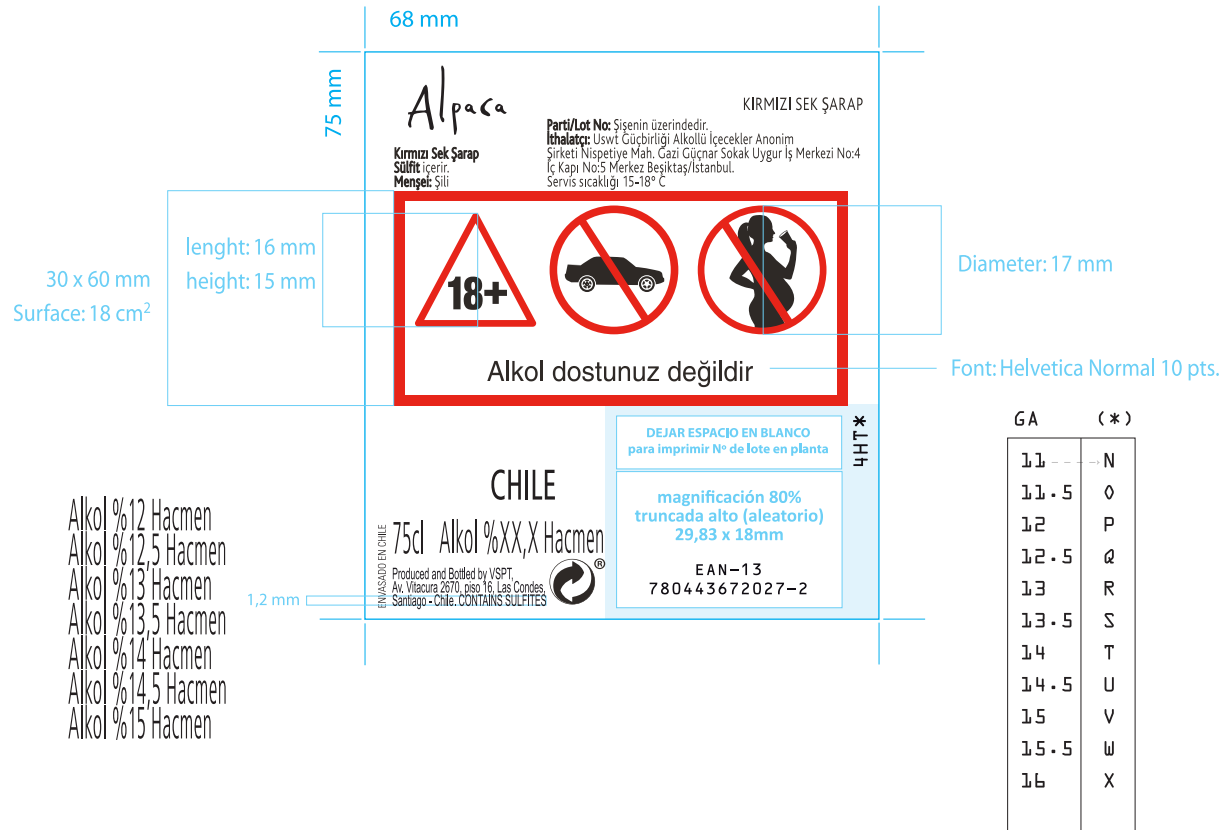

Vitivinícola del Maipo S.A.

Zona / País Turquía  
Importador USWT

Código 4HT  
Descripción CET-AA-ALPACA-ME-750-TUR-USWT-G  
Línea Alpaca Varietal  
Formato 750

Fecha 10/06/21

Alkol %12 Hacmen  
Alkol %12,5 Hacmen  
Alkol %13 Hacmen  
Alkol %13,5 Hacmen  
Alkol %14 Hacmen  
Alkol %14,5 Hacmen  
Alkol %15 Hacmen

**Medidas (ancho x alto)** 68 x 75 mm.  
**Papel** Cuvee Sablé / (Respaldo Pet)  
**Barniz** Acuoso Mate  
**Impresión y Pegado** Flexo / Autoadhesivo  
**Sentido de salida** AISA 3 (Molina) / AISA 4 (Isla de Maipo)  
**Díámetro rollo** 350mm +/- 10mm (aplicando redondeo de cantidades)  
**Paso etiquetas/contras** entre 3 y 4,5 mm  
**NUNCA inferior a 3mm**

**Colores**   
Negro