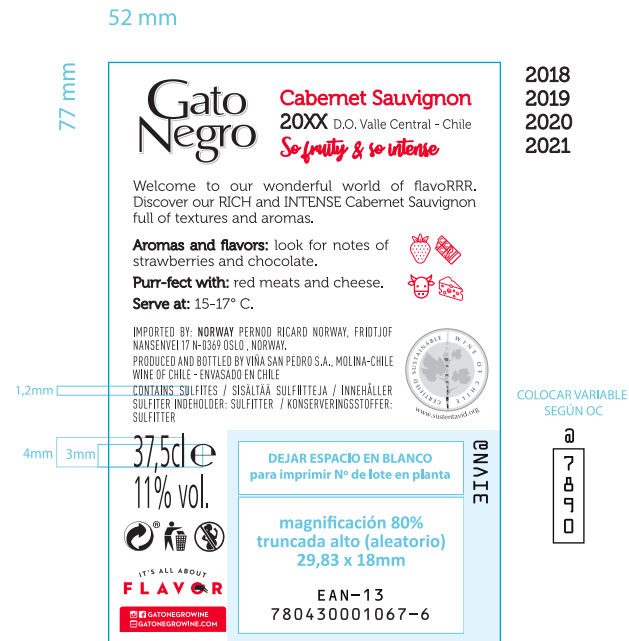

GRADO ALCOHÓLICO FIJO 11% vol.

Medidas (ancho x alto) 52 x 77 mm.
Papel Fasson Semi Gloss/S2045/BG62b
Barniz Acuoso Mate
Impresión y Pegado Híbrido Offset Autoadhesivo

Colores  Negro  P 185 C

Recursos