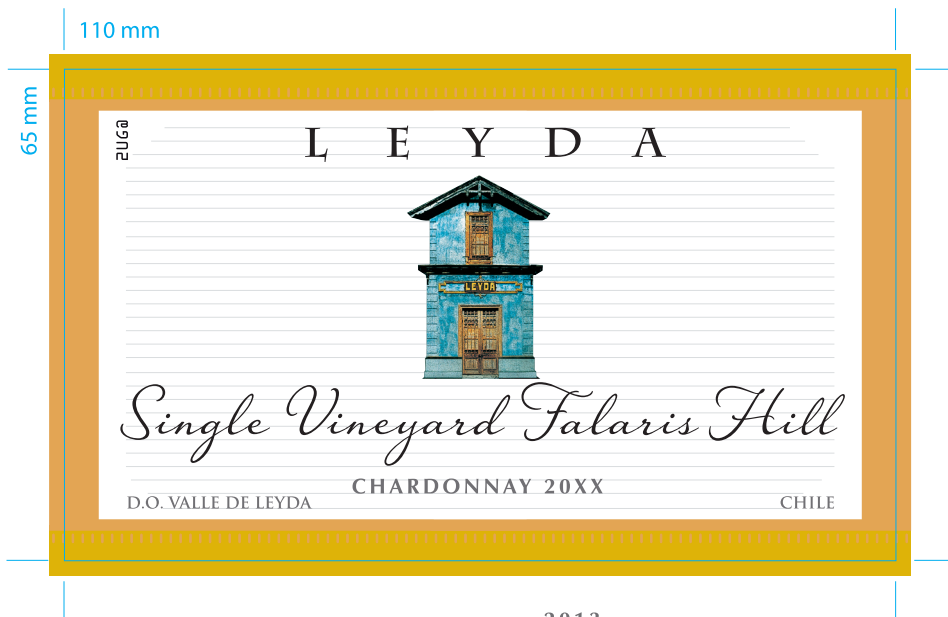

COSECHA (a)

7
8
9

2013
 2014
 2015
 2016
 2017
 2018
 2019

Folia Kurz Luxor 428

Aplicación Folia
 Transparente

Aplicación Relieve

Medidas (ancho x alto) 110 x 65 mm.
 Papel Cuvee Martelé Blanco
 Barniz Acuoso Mate
 Impresión y Pegado Flexo / AA
 Sentido de salida AISA 3 (Molina) / AISA 4 (Isla de Maipo)
 Diámetro rollo 350mm +/- 10mm (aplicando redondeo de cantidades)
 Paso etiquetas/contras entre 3 y 4,5 mm
NUNCA inferior a 3mm