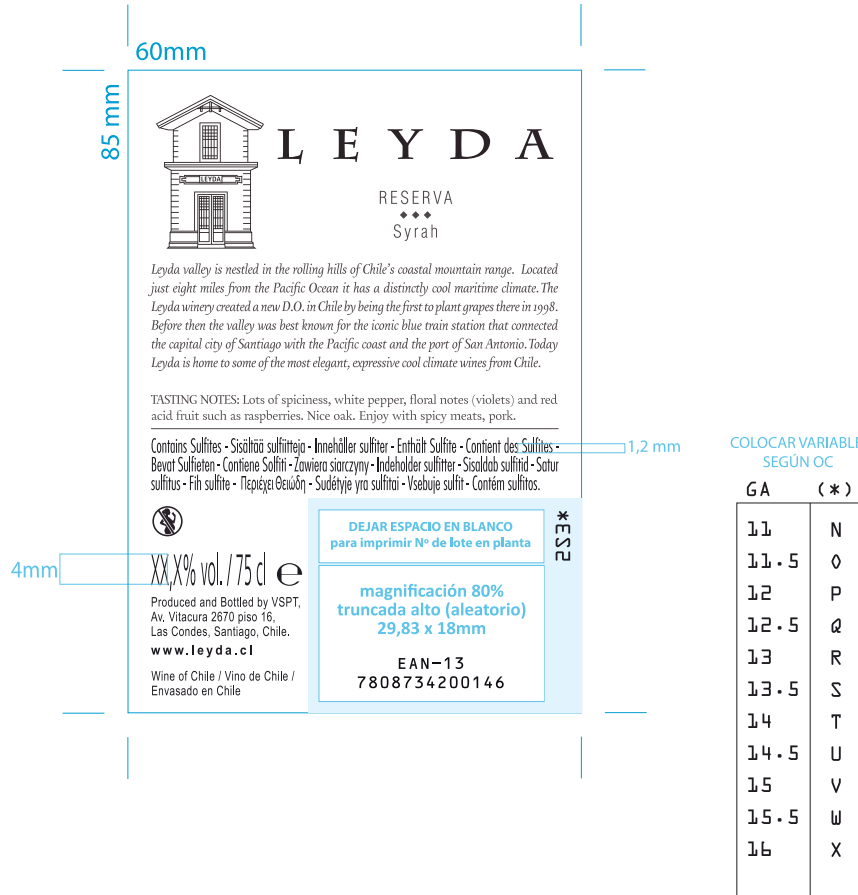

Zona / País Genérica
 Importador Inglés

Código 253
 Descripción CET-AA-LEYDA_RE-IM2-SY-750-GENERIC-IN-(CCU)-(S/E220)-(B36)
 Línea Reserva
 Formato 750

Fecha 22/12/20

12% vol.
 12,5% vol.
 13% vol.
 13,5% vol.
 14% vol.
 14,5% vol.
 15% vol.

Medidas (ancho x alto) 60 x 85 mm.

Papel Fasson Cuvee Lineal Blanco 90 gr/m²

Barniz Acuoso Mate

Impresión y Pegado Indigo / AA / A4

Sentido de salida AISA 3 (Molina) / AISA 4 (Isla de Maipo)

Diámetro rollo 350mm +/- 10mm (aplicando redondeo de cantidades)

Paso etiquetas/contras entre 3 y 4,5 mm

NUNCA inferior a 3mm

Colores 
 Negro