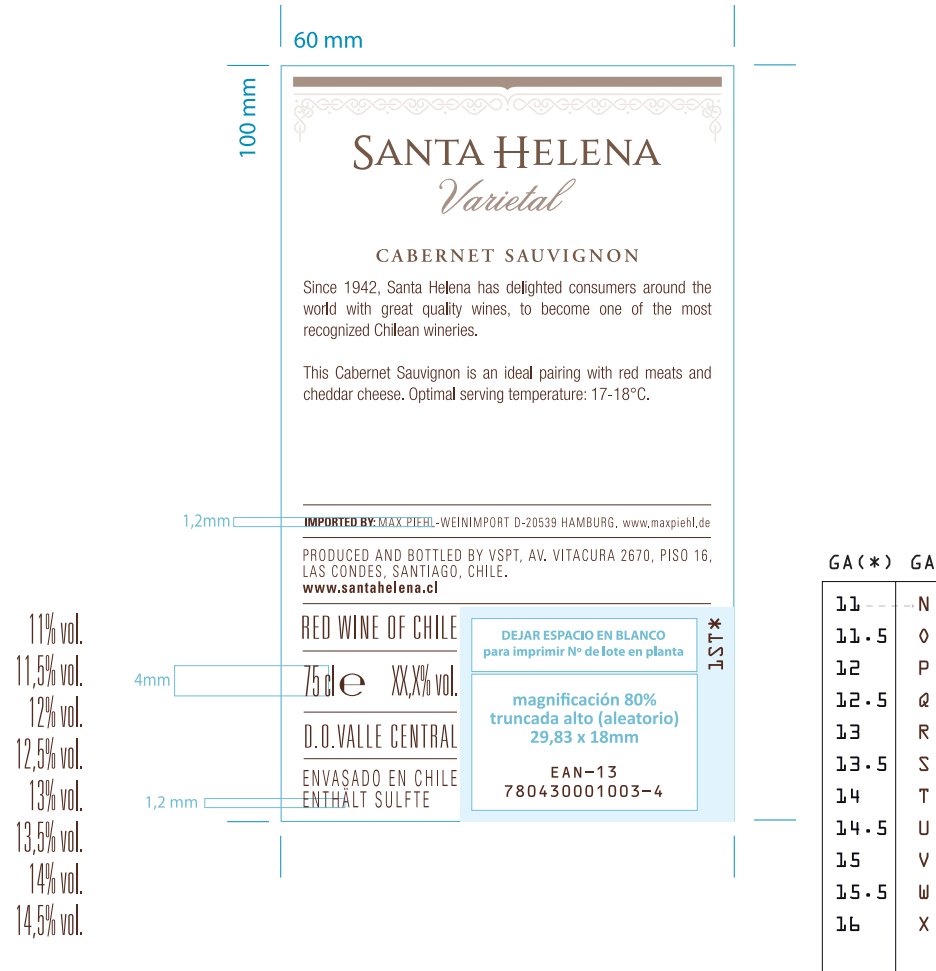

Zona / País Alemania
Importador Max Piehl

Código 1ST
Descripción CET-SH_VARIETA-IM4-CS-750-ALE-MAX-(B36)
Línea Varietal
Formato 750

Fecha 24/01/20

Medidas (ancho x alto) 60 x 100 mm
Papel Cromolux 900 / Estate 24 Julio 2021
Barniz Acuoso Mate
Impresión y Pegado Off set / Engomado

Colores 
Pantone 4625C