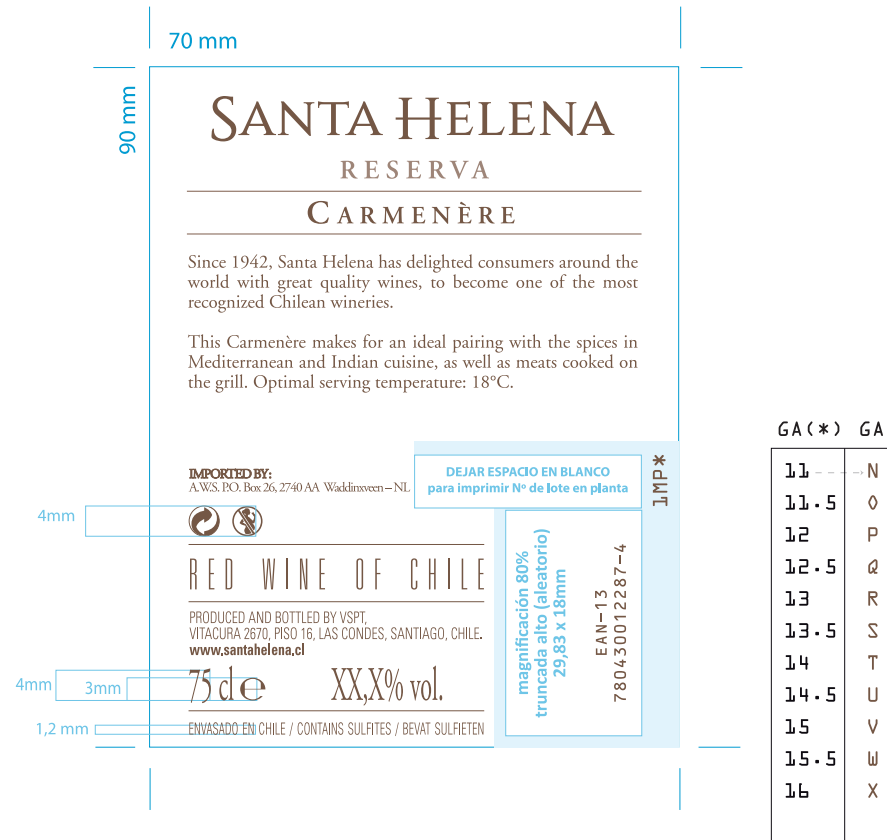

Zona / País Holanda  
 Importador

Código 1MP  
 Descripción CET-AA-SH\_RESERVA-IM2-CA-750-HOL-DGS WI-(B36)  
 Línea Reserva (Siglo de Oro)  
 Formato 750

Fecha 05/02/20

- 12% vol.
- 12,5% vol.
- 13% vol.
- 13,5% vol.
- 14% vol.
- 14,5% vol.
- 15% vol.

Medidas (ancho x alto) 70 x 90 mm.  
 Papel Casablanca 8 (Ritrama) gr/m<sup>2</sup>  
 Barniz UV Mate  
 Impresión y Pegado Digital / AA  
 Sentido de salida AISA 3 (Molina) / AISA 4 (Isla de Maipo)  
 Diámetro rollo 350mm +/- 10mm (aplicando redondeo de cantidades)  
 Paso etiquetas/contras entre 3 y 4,5 mm  
**NUNCA inferior a 3mm**

Colores   
 Pantone 4625U