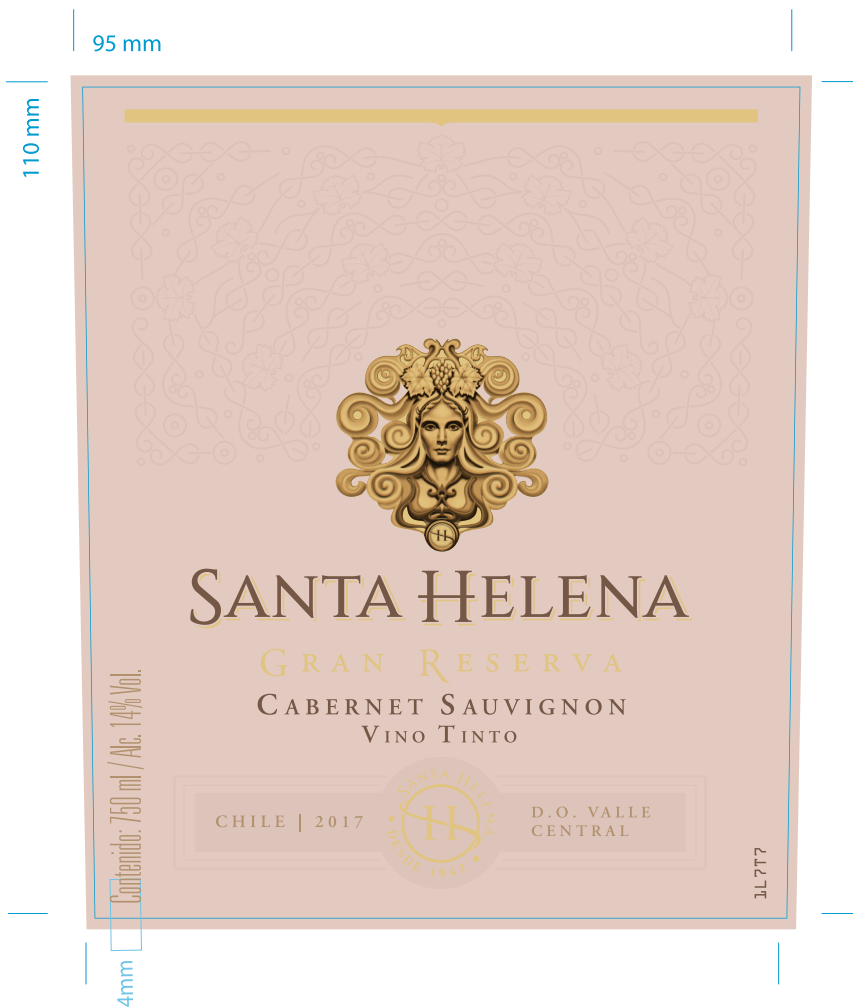

**Zona / País** Ecuador  
**Importador** Colemun

**Código** 1L7  
**Descripción** ETI-AA-SH\_GRAN\_RESERVA-CS-750-ECU-COLEMU-(B36)  
**Línea** Reserva (Selección del Directorio)  
**Formato** 750

**Fecha** 06/02/20

Pantone 146C

Negro

Duotono sobre Folia Oro

Aplicación Folia Oro Luxor 420

Aplicación Serigrafía mate con relieve

**Medidas (ancho x alto)** 95 x 110 mm.

**Papel** Fasson Cuvee Tramado Blanco

**Barniz** UV Mate