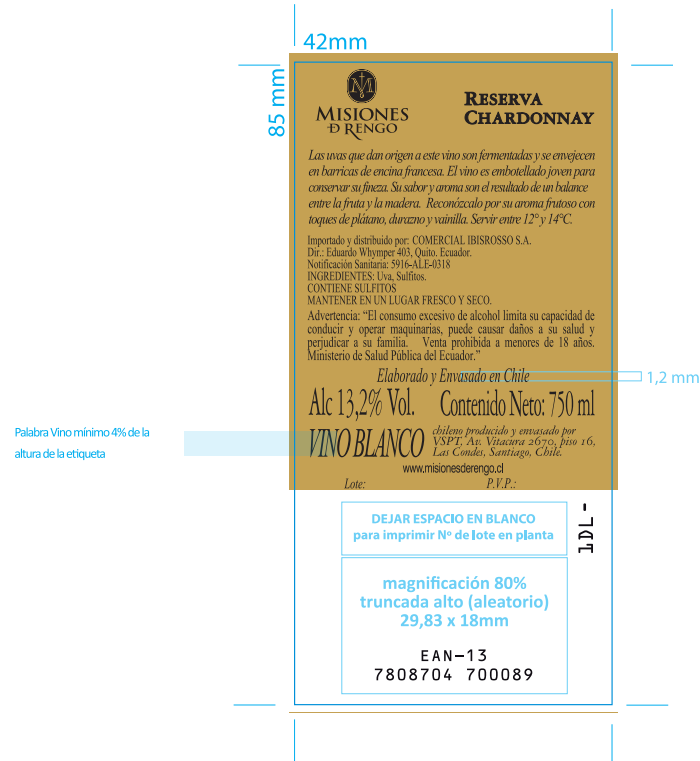

Grado alcohólico fijo 13,2°

Medidas (ancho x alto) 42 x 85 mm.
 Papel Cromolux 90gr/m²
 Barniz Acuoso Brillante
 Impresión y Pegado Offset / Engomado

Colores

- Negro
- Pantone 871 C
 Marca UPAX de GMS
 +
 86% de amarillo