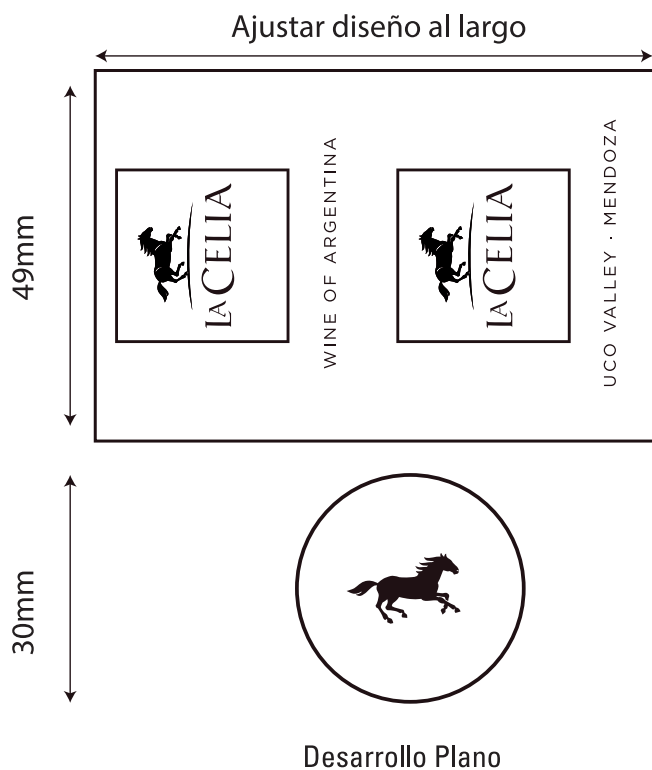

Diseño

Maqueta

Medidas

30x49mm

Botella

- Bu. Cuyana
- Bu. Cónica Baja
- Bu. Cónica Alta

- Bu. Prestige
- Bu. Signo
- Bu. Top

- Bu. 1500
- Bu. Coupage 375
- Otra: italiana Standard 3L

Material

- Natural FLOR
- Natural SUPER
- Natural PRIMERA
- Microaglomerado
- Sintético

Colores

- Negro
- _____
- _____
- _____
- _____
- _____